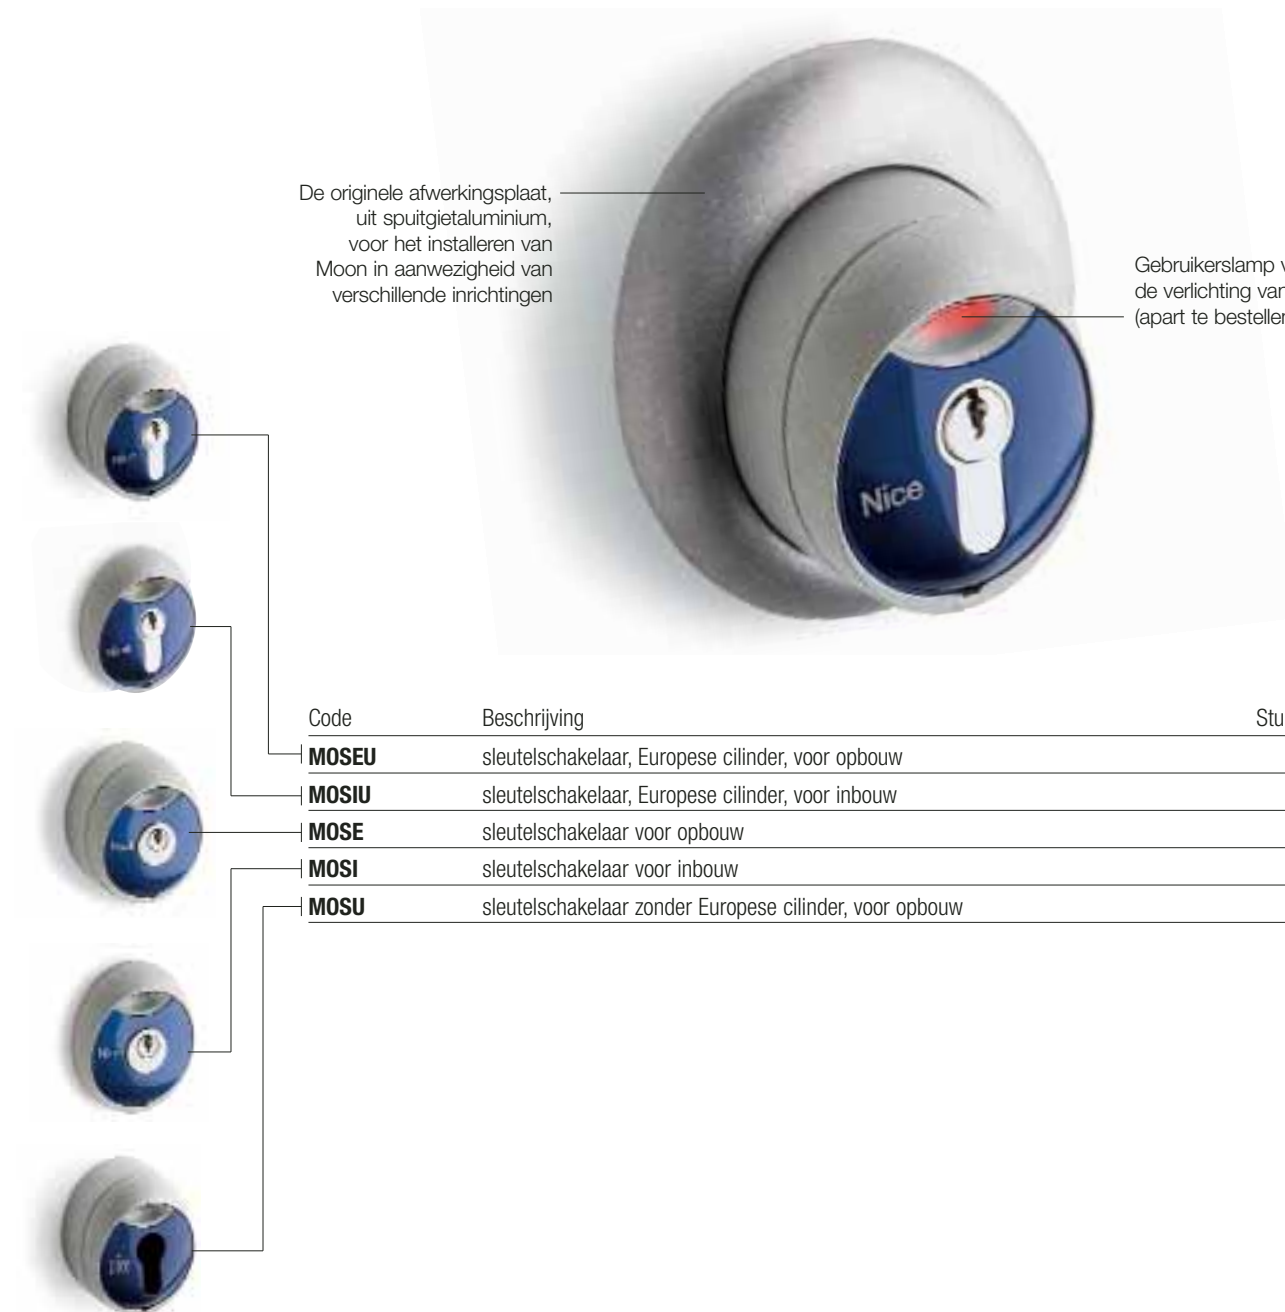

## Sleutelschakelaars met in het slot terugvallend slot, Europese - of standaard cilinder.

### Technische kenmerken:

- **kastje uit spuitgietaluminium**
- **zeer plat:** slechts 14mm in de uitvoering voor inbouw (39mm in die voor opbouw)
- **gebruikerslamp met ledlampje** (apart te bestellen)
- elektrische contacten en hendels beschermd door kunststof kastje

De originele afwerkingsplaat, uit spuitgietaluminium, voor het installeren van Moon in aanwezigheid van verschillende inrichtingen

Gebruikerslamp voor de verlichting van Moon (apart te bestellen)

Code	Beschrijving	Stuks/verpak
<b>MOSEU</b>	sleutelschakelaar, Europese cilinder, voor opbouw	1
<b>MOSIU</b>	sleutelschakelaar, Europese cilinder, voor inbouw	1
<b>MOSE</b>	sleutelschakelaar voor opbouw	1
<b>MOSI</b>	sleutelschakelaar voor inbouw	1
<b>MOSU</b>	sleutelschakelaar zonder Europese cilinder, voor opbouw	1