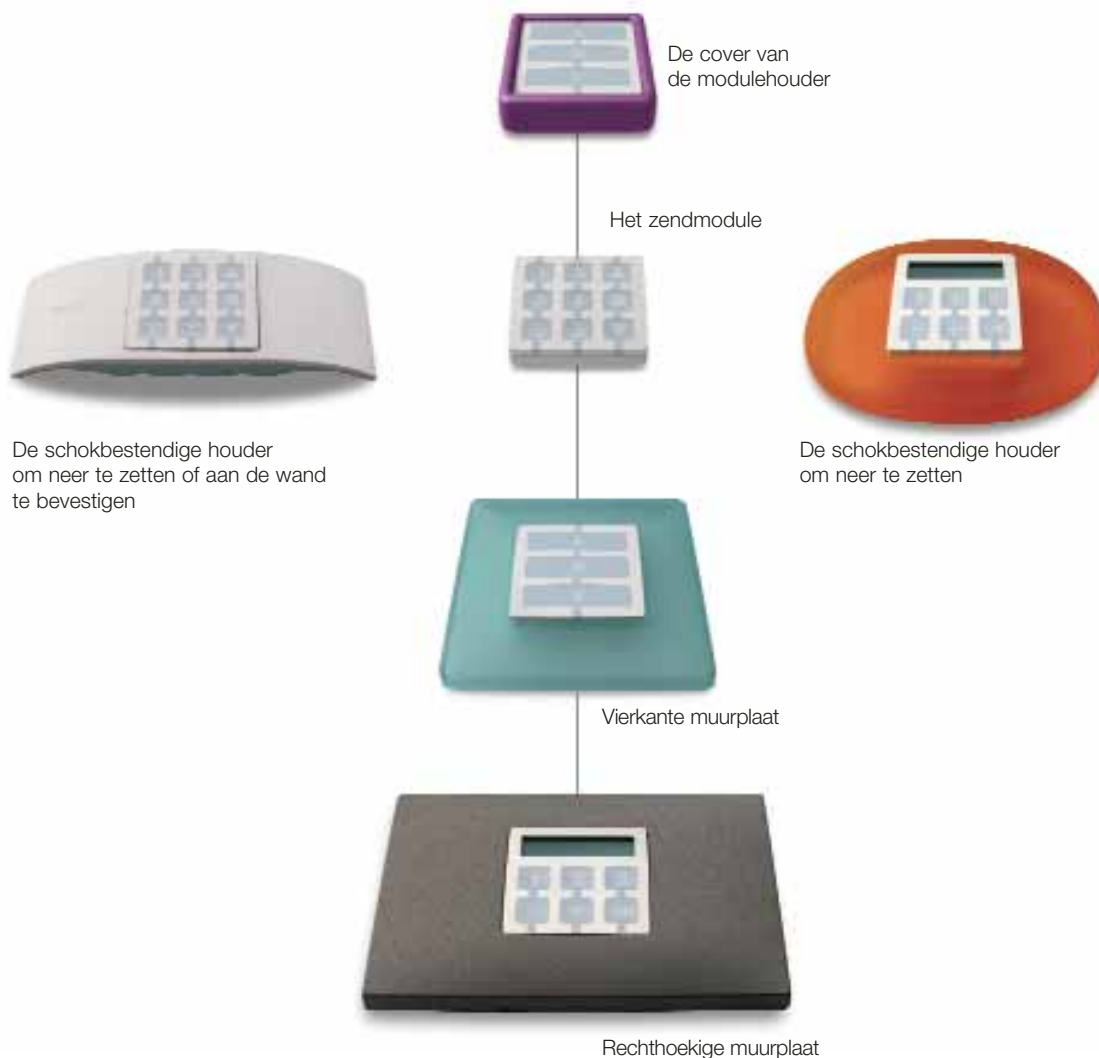

Modulair

Het systeem NiceWay is gebaseerd op een serie zendermodules die op vijf verschillende soorten steunen kunnen worden aangebracht; zo ontstaat een zeer compleet systeem voor maatwerk. De modules, leverbaar voor 1 tot 80 groepen of 240 kanalen, zijn zeer klein van afmeting en zeer handig in het gebruik.

Flexibel

Door te kiezen uit verschillende wanden tafelhouders is het mogelijk elke automatisering in het huis en de tuin aan te sturen, in perfecte harmonie met de Nice-systemen Ergo, Plano, FloR en VeryVR, (en Flo en Smilo met WM240C en WM080G) op 433,92MHz, waarmee NiceWay volledig compatibel is.

Aanpasbaar

De rubber bedieningstoetsen vormen een integrerend geheel met de behuizing van de bedieningsmodules, zodat de elektronica tegen vuil en vocht beschermd wordt. U kunt NiceWay overal in uw huis gebruiken, van in de garage tot de woonkamer, de keuken of de badkamer.

Professioneel

Om het systeem zo professioneel en praktisch mogelijk te gebruiken kan het met de handige palmtops van Nice geprogrammeerd worden.

Nice Design

Geraffineerde schokbestendige materialen, uiterste verzorgde afwerking, strak design: Het design Nice, alom in de wereld erkend en bekroond staat borg voor levensduur, comfort en doelmatigheid. Dankzij de vele verschillende kleurstellingen en afwerkingen is het mogelijk telkens weer de meest discrete of persoonlijke oplossing te kiezen.